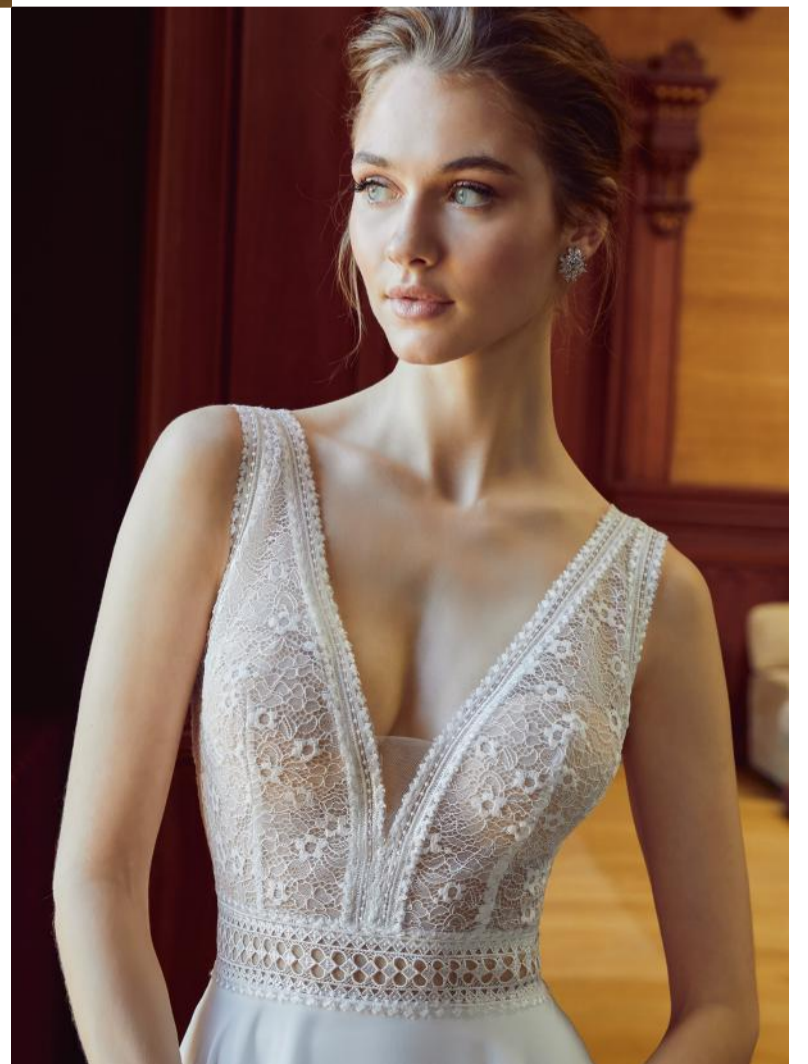

DS232-18

DS 232-18
IVORY/NUDE - ALL IVORY - ALL WHITE
Tulle, Lace, Sequins

DS232-19

DS 232-19
ALL IVORY - IVORY/NUDE
Chiffon, Lace

DS232-20

DS 232-20
ALL IVORY - ALL WHITE
Dot Tulle, Lace, Beads

DS232-21

DS 232-21