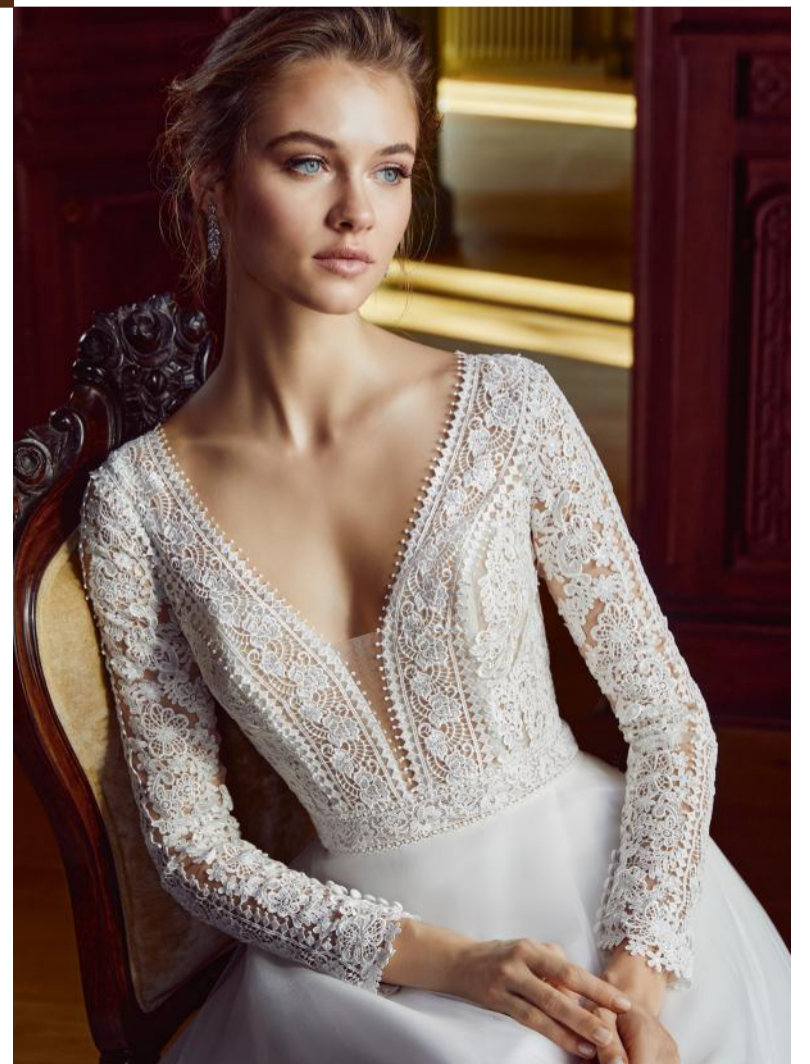

Divina Sposa

DS232-01

DS 232-01
ALL IVORY - IVORY/NUDE
ALL WHITE
Tulle, Lace

DS232-02

DS 232-02
IVORY/NUDE - ALL IVORY
ALL WHITE
Overlace

DS232-03D + C

DS 232-03D

ALL IVORY

IVORY/NUDE - ALL WHITE

Chiffon, Tulle, Lace

CAPE 232-03C

ALL IVORY - ALL WHITE

Chiffon

DS232-04

DS 232-04
ALL IVORY - IVORY/NUDE
Tulle, Lace

DS232-05