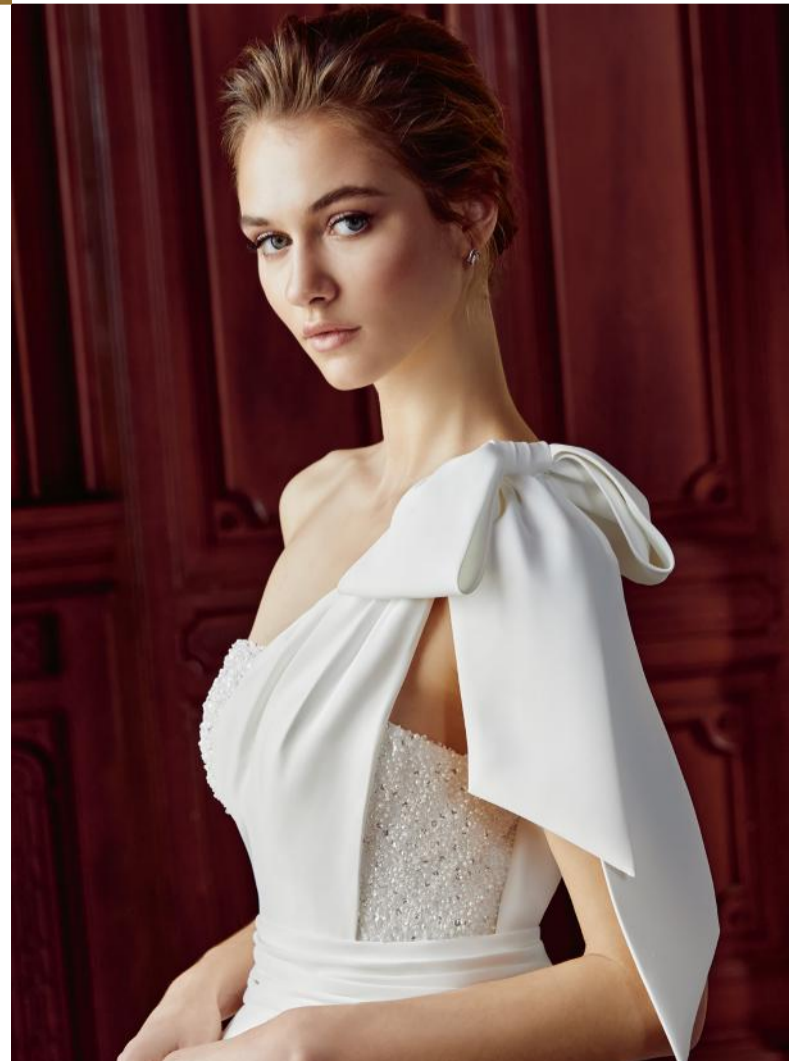

DS232-31

DS 232-31
ALL IVORY
Tulle, Lace

DS232-32

DS 232-32
ALL IVORY
Satin, Beads

DS232-33

DS 232-33

IVORY/NUDE/CHAMPAGNE - ALL IVORY

Overlace, Tulle, Lace, Beads